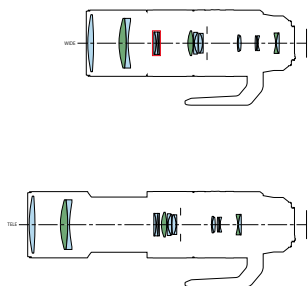

RF 200-800mm F6.3-9.0 IS USM

THE NEXT LEVEL SUPER TELEPHOTO ZOOM

Caratteristiche

- Lunghezza focale massima di 800 mm
- Zoom ottico 4x, 200-800 mm
- Stabilizzazione ottica d'immagine
- Motore Nano USM
- Design leggero e compatto

Cattura soggetti lontani con una potenza ottica che non avresti mai pensato possibile. L'obiettivo RF 200-800mm F6.3-9.0 IS USM unisce le rinomate funzionalità ottiche di Canon in un corpo compatto e funziona in armonia con la tua fotocamera della serie EOS R, offrendo un'escursione dello zoom flessibile fra 200-800 mm per fotografie sportive e naturalistiche che fino ad oggi era impossibile scattare.

All'interno, tre elementi UD correggono l'aberrazione cromatica mentre un rivestimento Super Spectra riduce gli effetti ghosting e flare. Un motore Nano USM mantiene a fuoco i soggetti in movimento, garantendo un AF veloce, silenzioso e preciso, mentre l'apertura a nove lamelle offre ottime opzioni creative.

Diagramma dell'obiettivo

Grafici MTF

Ideale per Sport

Fauna selvatica

Natura

Accessori Canon

Moltiplicatore di focale RF 1.4x

Moltiplicatore di focale RF 2x