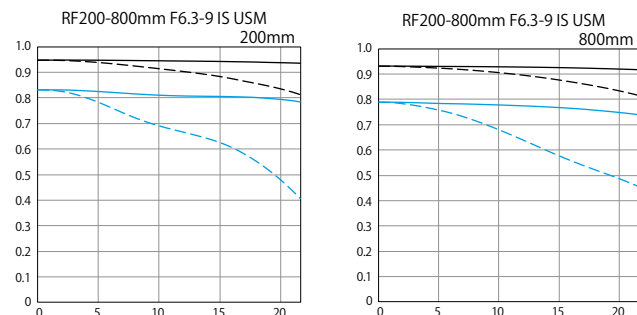

Grafici MTF