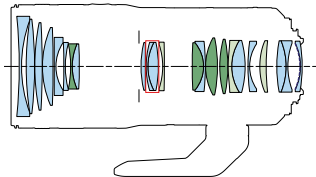

Diagramma dell'obiettivo