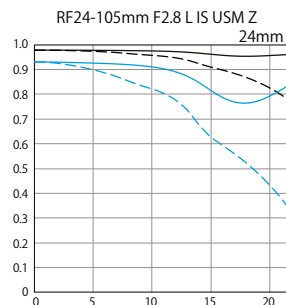

Grafici MTF