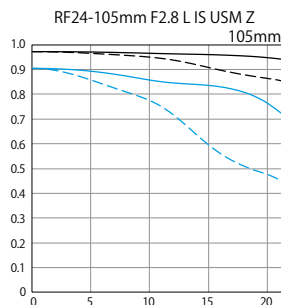

Grafici MTF